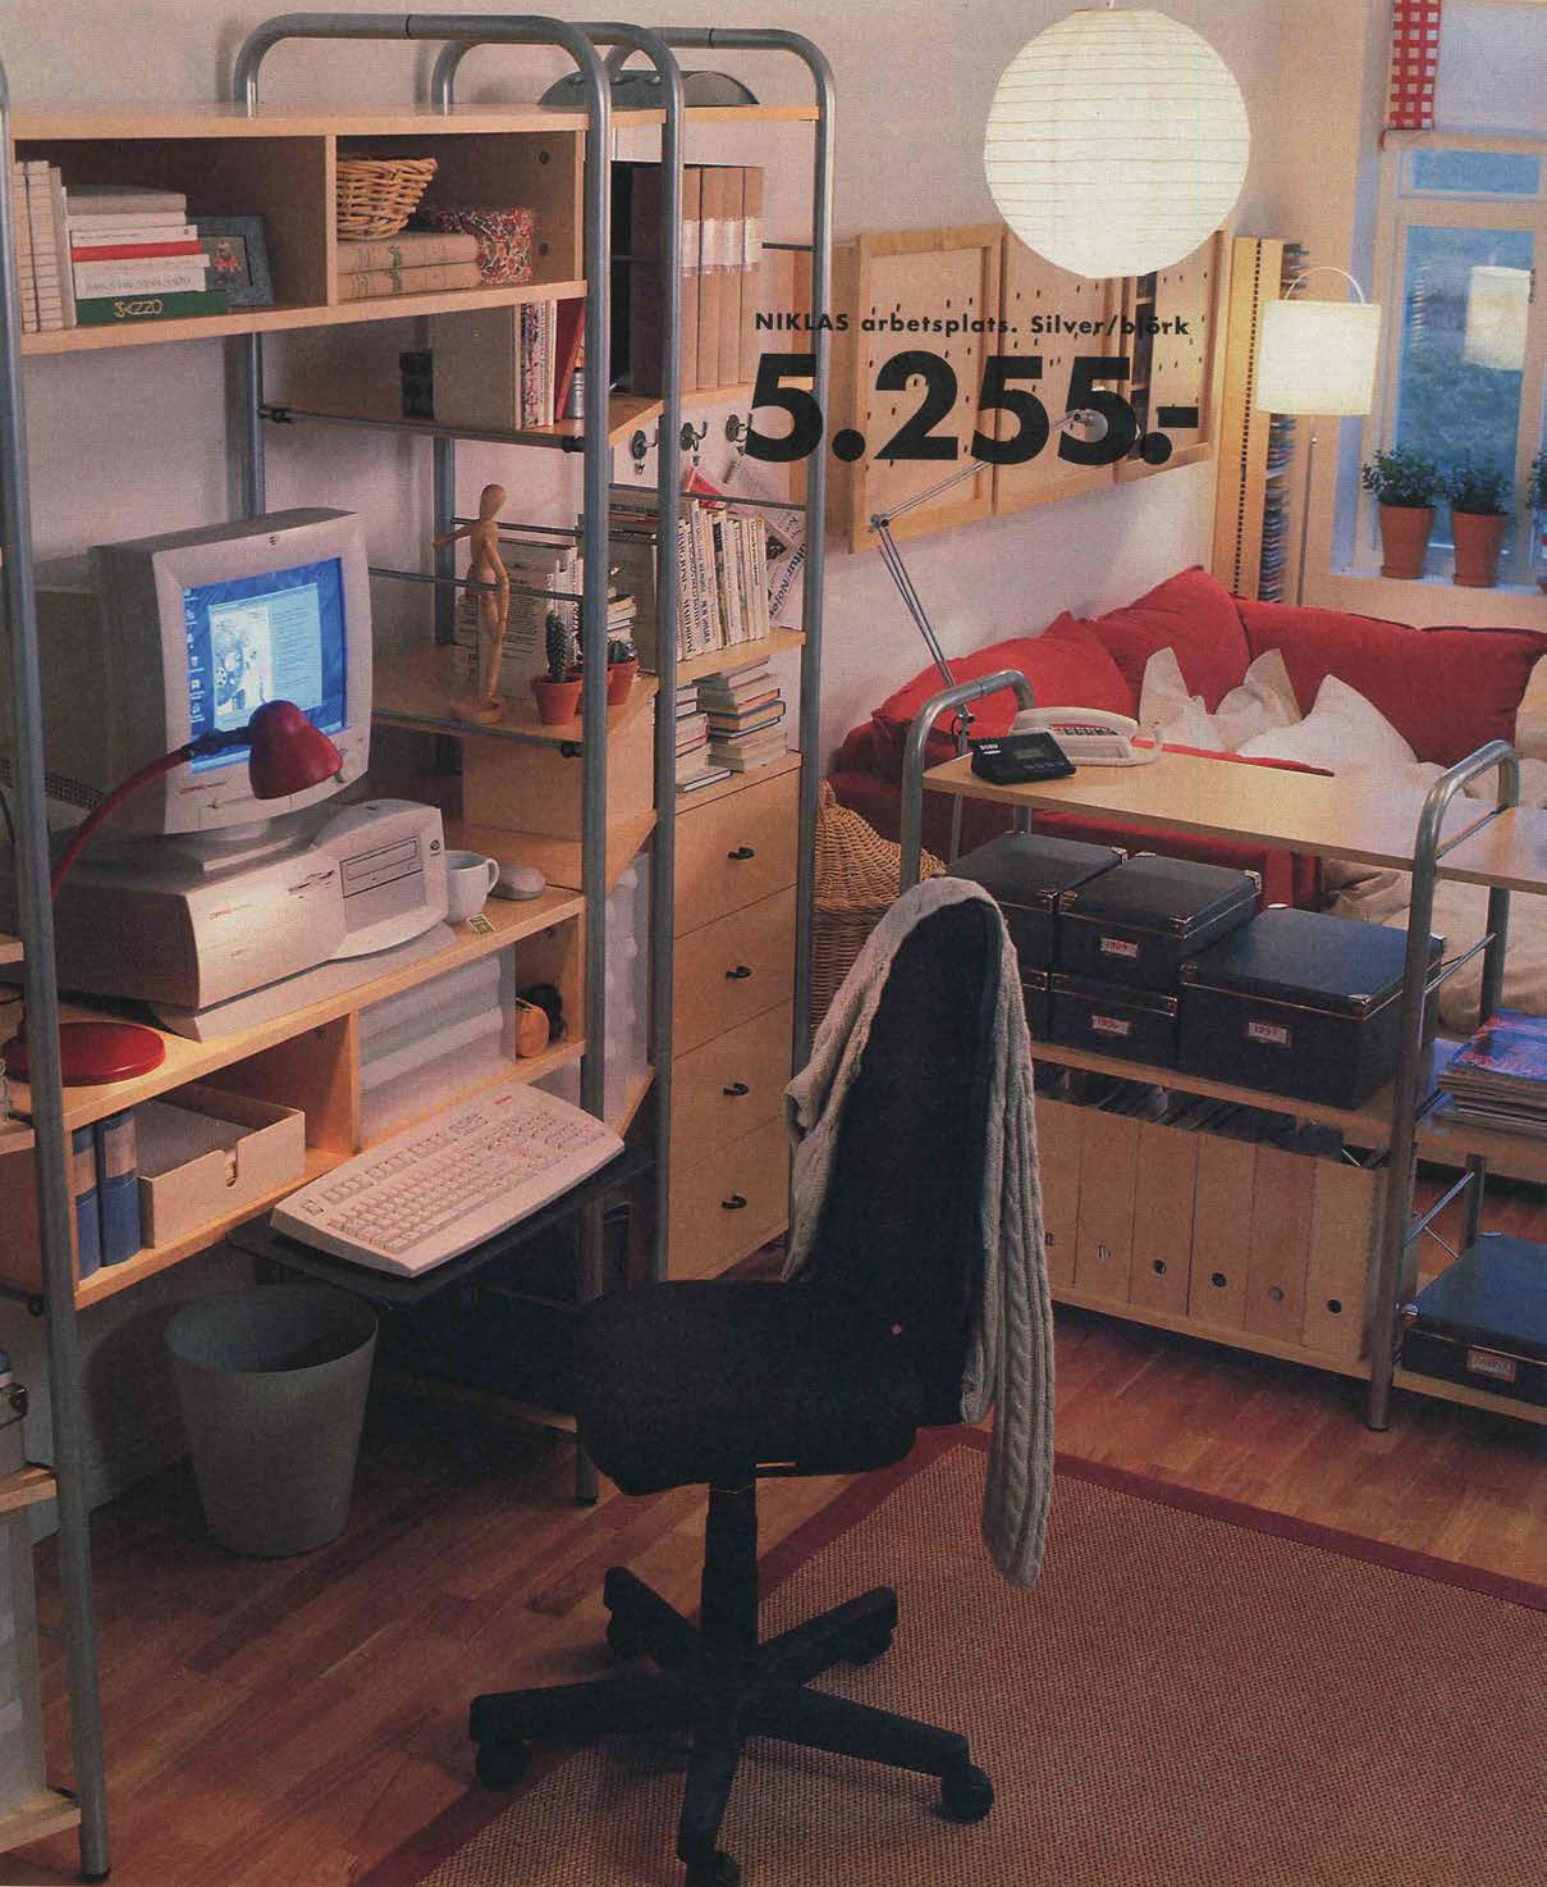

NIKLAS arbetsplats. Silver/börk

5.255.-